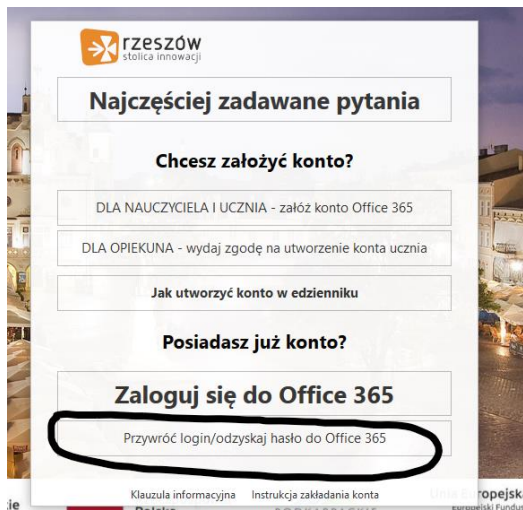

Odzyskujemy login i hasło do Office365

Grzegorz Jasik
grzjas.040@edu.erzeszow.pl

Office 365

1. Otwieramy stronę szkoły -> <http://www.6lo.rzeszow.pl>
2. Klikamy w żółty link do Office365

The screenshot shows the homepage of Liceum Ogólnokształcące w Rzeszowie. The header includes the school's logo and navigation links: 'Nasza szkoła Informacje', 'Rekrutacja 2020/21', 'Dla Ucznia', 'Dla Rodzica', and 'Technikum Budowlane'. A blue banner below the header contains several links, with 'Office365 >' highlighted in a yellow circle. Other links in the banner include 'Dlaczego my?', 'TEAMS-odzyskaj login i hasło', 'TEAMS- zmień dane', and 'Przywróć dziennik'. A right sidebar contains a warning about the end of the school year and a menu with 'Dziennik >', 'Podział godzin >', 'Facebook >', and 'Galeria >'.

3. Wybieramy przycisk Przywróć login/odzyskaj hasło

4. W okna wpisujemy kolejno: nazwę użytkownika **Z DZIENNIKA ELEKTRONICZNEGO**, hasło również z dziennika elektronicznego, wymyślamy nowe hasło do Office365 i wpisujemy drugi raz.